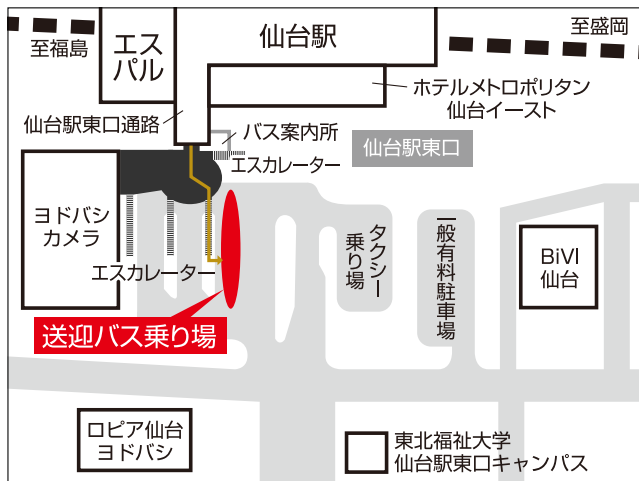

11月12日(木)

会場までの無料シャトルバス運行

仙台駅東口駅前広場

是非ご利用ください。

無料シャトルバス時刻表

乗り場：仙台駅東口駅前広場

仙台⇄夢メッセみやぎ(無料運行 片道約35分)

【往路】JR仙台駅東口⇒夢メッセみやぎ

JR仙台駅東口 発時刻	夢メッセみやぎ 着時刻(予定)
8:30	会場行き始発 9:10
9:00	9:40
9:30	10:10
10:00	10:40
10:30	11:10
11:00	11:40
12:00	12:40
13:00	13:40
13:30	14:10
14:00	14:40
14:30	会場行き最終 15:10

【復路】夢メッセみやぎ⇒JR仙台駅東口

夢メッセみやぎ 発時刻	JR仙台駅東口 着時刻(予定)
12:00	駅行き始発 12:40
13:00	13:40
14:00	14:40
14:30	15:10
15:00	15:40
15:30	16:10
16:00	16:40
16:30	17:10
17:00	17:40
17:30	18:10
18:00	駅行き最終 18:40

※時刻は交通状況によりずれる場合がございます。※尚、時刻表及び乗り場は予告なく変更になる場合がございます。念のため公式HPでご確認ください。