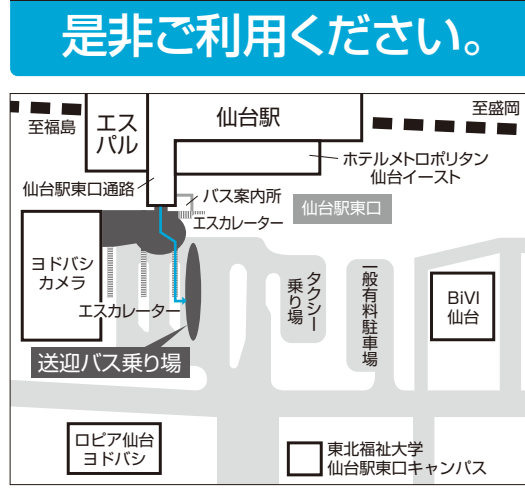

会場へのアクセス

無料駐車場 1000台 完備!

- 仙台駅から国道45号線経由車で約35分 ●無料シャトルバス乗り場(下記参照)から35分
- 仙台駅前車道通リ宮城IC青葉ビル前(50番)号線宮城交通(60分)バス
- 東北自動車道仙台宮城JCTから国道48号線・45号線から車で約60分
- 仙台東部道路 仙台港北IC又は仙台港ICから車で約10分

11月8日(水) 会場までの無料シャトルバス運行

無料シャトルバス時刻表

仙台駅東口駅前広場 是非ご利用ください。

乗り場: 仙台駅東口駅前広場 仙台⇄夢メッセみやぎ(無料運行 片道約35分)

[往路] JR仙台駅東口→夢メッセみやぎ	夢メッセみやぎ発時刻(予定)	[復路] 夢メッセみやぎ→JR仙台駅東口
8:30 会場行き始発	9:10	12:00 駅行き始発
9:00	9:40	13:00
9:30	10:10	14:00
10:00	10:40	15:00
10:30	11:10	16:00
11:00	11:40	17:00
12:00	12:40	18:00
13:00	13:40	
13:30	14:10	
14:00	14:40	
14:30 会場行き始発	15:10	

夢メッセみやぎ発時刻(予定)	JR仙台駅東口
12:00 駅行き始発	12:40
13:00	13:40
14:00	14:40
15:00	15:40
16:00	16:40
17:00	17:40
17:30	18:10
18:00 駅行き始発	18:40

主催 (一社)東北ニュービジネス協議会、(一社)東北地区信用金庫協会、(一社)東北経済連合会、東経連ビジネスセンター、(一財)みやぎ産業交流センター