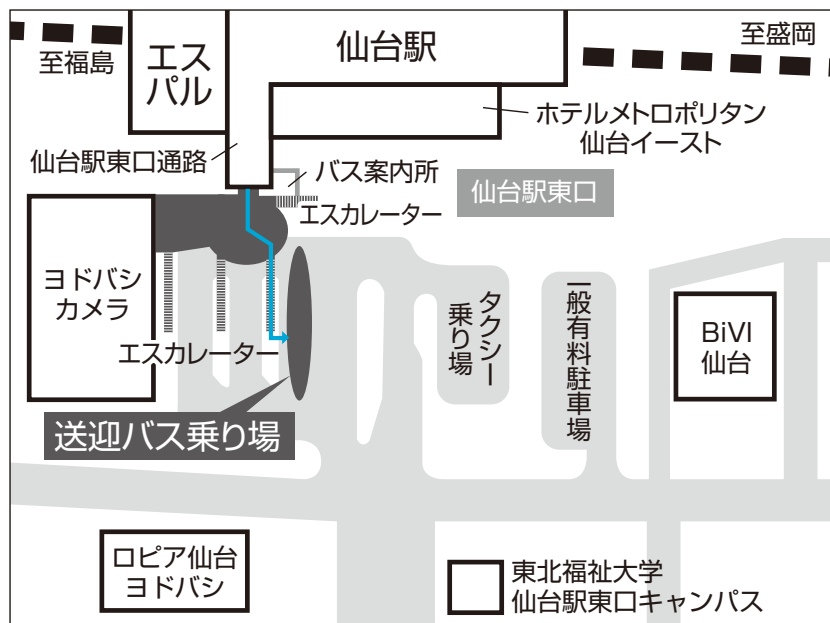

# 11月8日(水)

会場までの無料シャトルバス運行

## 仙台駅東口駅前広場

# 無料シャトルバス時刻表

乗り場：仙台駅東口駅前広場

仙台⇄夢メッセみやぎ(無料運行 片道約35分)

【往路】JR仙台駅東口⇒夢メッセみやぎ

JR仙台駅東口 発時刻	夢メッセみやぎ 着時刻(予定)
8:30	9:10
9:00	9:40
9:30	10:10
10:00	10:40
10:30	11:10
11:00	11:40
12:00	12:40
13:00	13:40
13:30	14:10
14:00	14:40
14:30	15:10

【復路】夢メッセみやぎ⇒JR仙台駅東口

夢メッセみやぎ 発時刻	JR仙台駅東口 着時刻(予定)
12:00	12:40
13:00	13:40
14:00	14:40
14:30	15:10
15:00	15:40
15:30	16:10
16:00	16:40
16:30	17:10
17:00	17:40
17:30	18:10
18:00	18:40

※時刻は交通状況によりずれる場合がございます。※尚、時刻表及び乗り場は予告なく変更になる場合がございます。念のため公式HPでご確認ください。