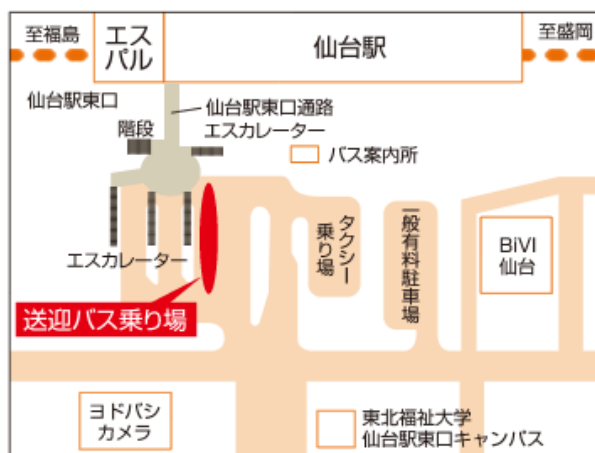

# 11月10日(木)

会場までの  
無料シャトルバス運行

## 仙台駅東口駅前広場

是非ご利用ください。

## 無料シャトルバス時刻表

乗り場：仙台駅東口駅前広場  
仙台⇄夢メッセみやぎ(無料運行 片道約40分)

【往路】JR仙台駅東口⇒夢メッセみやぎ	
JR仙台駅東口 発時刻	夢メッセみやぎ 着時刻(予定)
8:30	9:10
9:00	9:40
9:30	10:10
10:00	10:40
10:30	11:10
11:00	11:40
12:00	12:40
13:00	13:40
13:30	14:10
14:00	14:40
14:30	15:10

【復路】夢メッセみやぎ⇒JR仙台駅東口	
夢メッセみやぎ 発時刻	JR仙台駅東口 着時刻(予定)
12:00	12:40
13:00	13:40
14:00	14:40
14:30	15:10
15:00	15:40
15:30	16:10
16:00	16:40
16:30	17:10
17:00	17:40
17:30	18:10
18:00	18:40