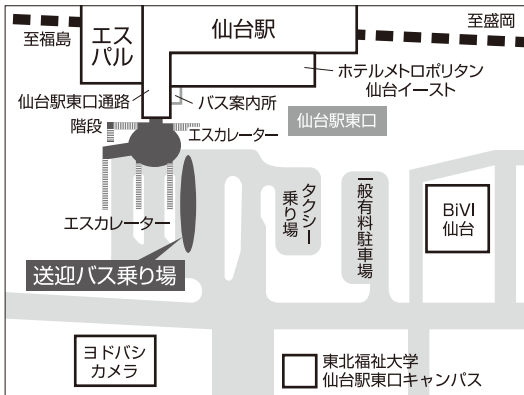

11月10日(木)

会場までの無料シャトルバス運行

仙台駅東口駅前広場

是非ご利用ください。

無料シャトルバス時刻表

乗り場：仙台駅東口駅前広場
仙台⇄夢メッセみやぎ(無料運行 片道約35分)

【往路】JR仙台駅東口⇒夢メッセみやぎ

JR仙台駅東口 発時刻	夢メッセみやぎ 着時刻(予定)
8:30	会場行き始発 9:10
9:00	9:40
9:30	10:10
10:00	10:40
10:30	11:10
11:00	11:40
12:00	12:40
13:00	13:40
13:30	14:10
14:00	14:40
14:30	会場行き最終 15:10

【復路】夢メッセみやぎ⇒JR仙台駅東口

夢メッセみやぎ 発時刻	JR仙台駅東口 着時刻(予定)
12:00	駅行き始発 12:40
13:00	13:40
14:00	14:40
14:30	15:10
15:00	15:40
15:30	16:10
16:00	16:40
16:30	17:10
17:00	17:40
17:30	18:10
18:00	駅行き最終 18:40

※時刻は交通状況によりずれる場合がございます。※尚、時刻表及び乗り場は予告なく変更になる場合がございます。念のため公式HPでご確認ください。