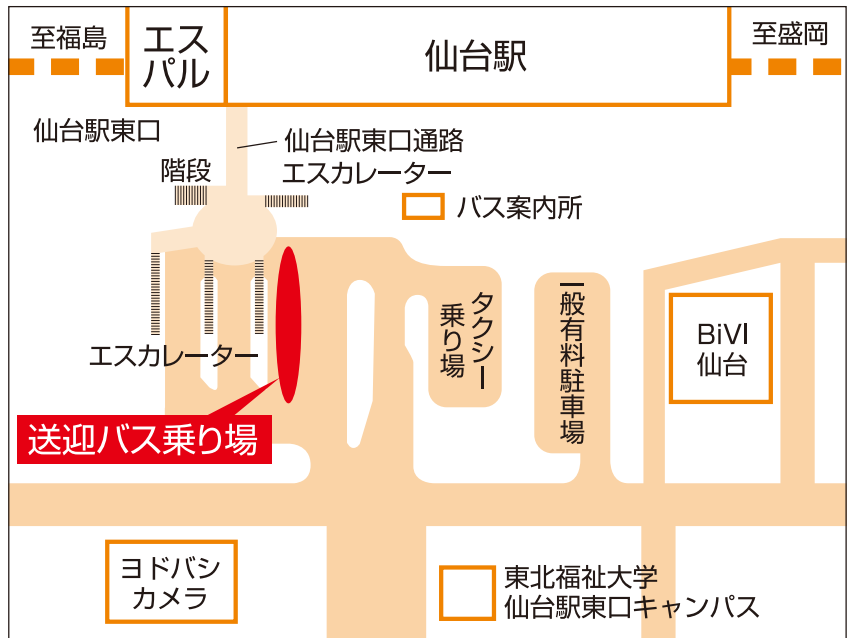

# 11月7日(木)

会場までの  
無料シャトルバス運行

## 仙台駅東口 駅前広場

是非ご利用ください。

# 無料シャトルバス時刻表

乗り場：仙台駅東口駅前広場

仙台⇄夢メッセみやぎ(無料運行 片道約35分)

【往路】

JR仙台駅東口⇒夢メッセみやぎ

JR仙台駅東口 発時刻	夢メッセみやぎ 着時刻(予定)
8:30	9:10
9:00	9:40
9:30	10:10
10:00	10:40
10:30	11:10
11:00	11:40
12:00	12:40
13:00	13:40
13:30	14:10
14:00	14:40
14:30	15:10

【復路】

夢メッセみやぎ⇒JR仙台駅東口

夢メッセみやぎ 発時刻	JR仙台駅東口 着時刻(予定)
12:00	12:40
13:00	13:40
14:00	14:40
14:30	15:10
15:00	15:40
15:30	16:10
16:00	16:40
16:30	17:10
17:00	17:40
17:30	18:10
18:00	18:40

※時刻は交通状況によりずれる場合がございます。※尚、時刻表及び乗り場は予告なく変更になる場合がございます。念のため公式HPでご確認ください。